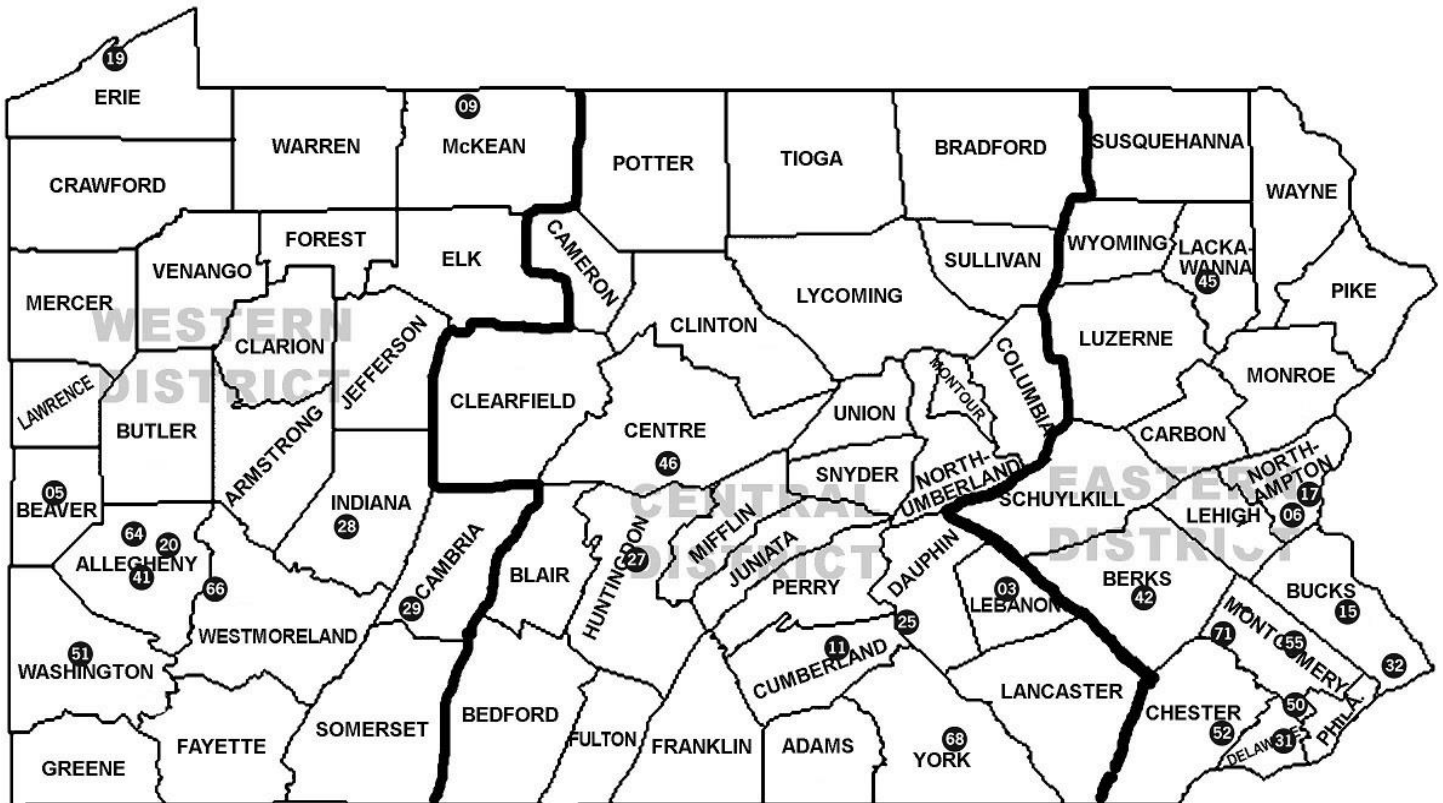

## PENNSYLVANIA BRANCHES

### Western District

- 05 – [Beaver Valley \(on Facebook\)](#)
- 09 – [Bradford](#)
- 19 – [Erie](#)
- 20 – [Fox Chapel Area](#)
- 28 – [Indiana Co](#)
- 29 – [Johnstown](#)
- 41 – [Pittsburgh](#)
- 51 – [Washington](#)
- 64 – [North Hills Pittsburgh \(on Facebook\) Newsletter](#)
- 66 – [Murrysville Area](#)

### Central District

- 03 – [Lebanon Valley](#)
- 11 – [Carlisle \(on Facebook\) Newsletter](#)
- 25 – [Harrisburg \(on Facebook\)](#)
- 27 – [Huntingdon](#)
- 46 – [State College \(on Facebook\) Newsletter](#)
- 68 – [York Newsletter](#)

### Eastern District

- 06 – [Bethlehem \(on Facebook\) Newsletter](#)
- 15 – [Doylestown](#)
- 17 – [Easton \(on Facebook\) Newsletter](#)
- 31 – [Eastern Delaware County \(on Facebook\) Newsletter](#)
- 32 – [Lower Bucks](#)
- 42 – [Reading](#)
- 45 – [Scranton](#)
- 50 – [Valley Forge](#)
- 52 – [West Chester-Chester County Newsletter](#)
- 55 – [Lansdale](#)
- 71 – [Pottstown Area](#)