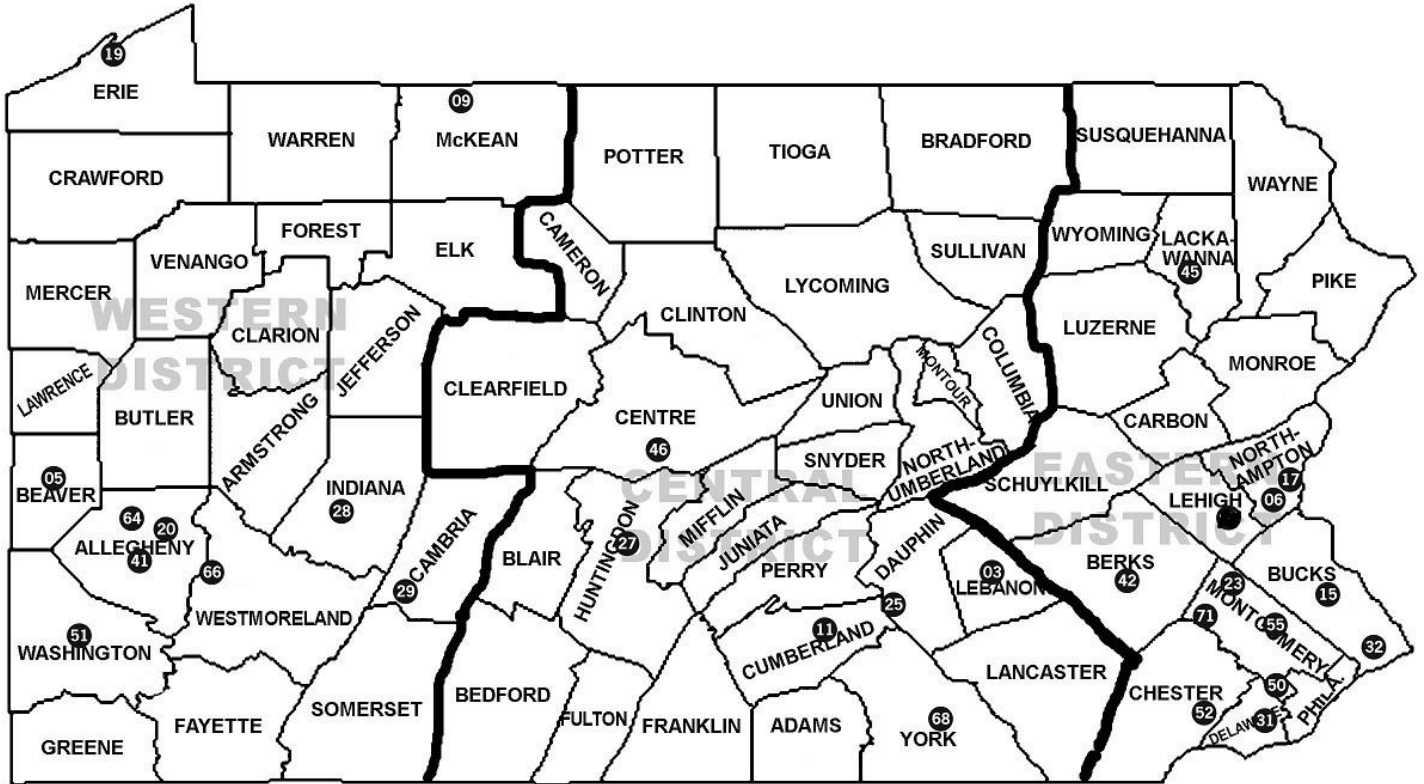

PENNSYLVANIA BRANCHES

Western District

Central District

Eastern District

- 05 – [Beaver Valley \(on Facebook\)](#)
- 09 – [Bradford](#)
- 19 – [Erie](#)
- 20 – [Fox Chapel Area](#)
- 28 – [Indiana Co](#)
- 29 – [Johnstown](#)
- 41 – [Pittsburgh](#)
- 51 – [Washington](#)
- 64 – [North Hills Pittsburgh \(on Facebook\) Newsletter](#)
- 66 – [Murrysville Area](#)

- 03 – [Lebanon Valley](#)
- 11 – [Carlisle \(on Facebook\) Newsletter](#)
- 25 – [Harrisburg \(on Facebook\)](#)
- 27 – [Huntingdon](#)
- 46 – [State College \(on Facebook\) Newsletter](#)
- 68 – [York Newsletter](#)

- 06 – [Bethlehem \(on Facebook\) Newsletter](#)
- 15 – [Doylestown](#)
- 17 – [Easton \(on Facebook\) Newsletter](#)
- 23 – [NEMCO * \(on Facebook\)](#)
- 31 – [Eastern Delaware County \(on Facebook\) Newsletter](#)
- 32 – [Lower Bucks](#)
- 42 – [Reading](#)
- 45 – [Scranton](#)
- 50 – [Valley Forge](#)
- 52 – [West Chester-Chester County Newsletter](#)
- 55 – [Lansdale](#)
- 71 – [Pottstown Area](#)

* Northeastern Montgomery County