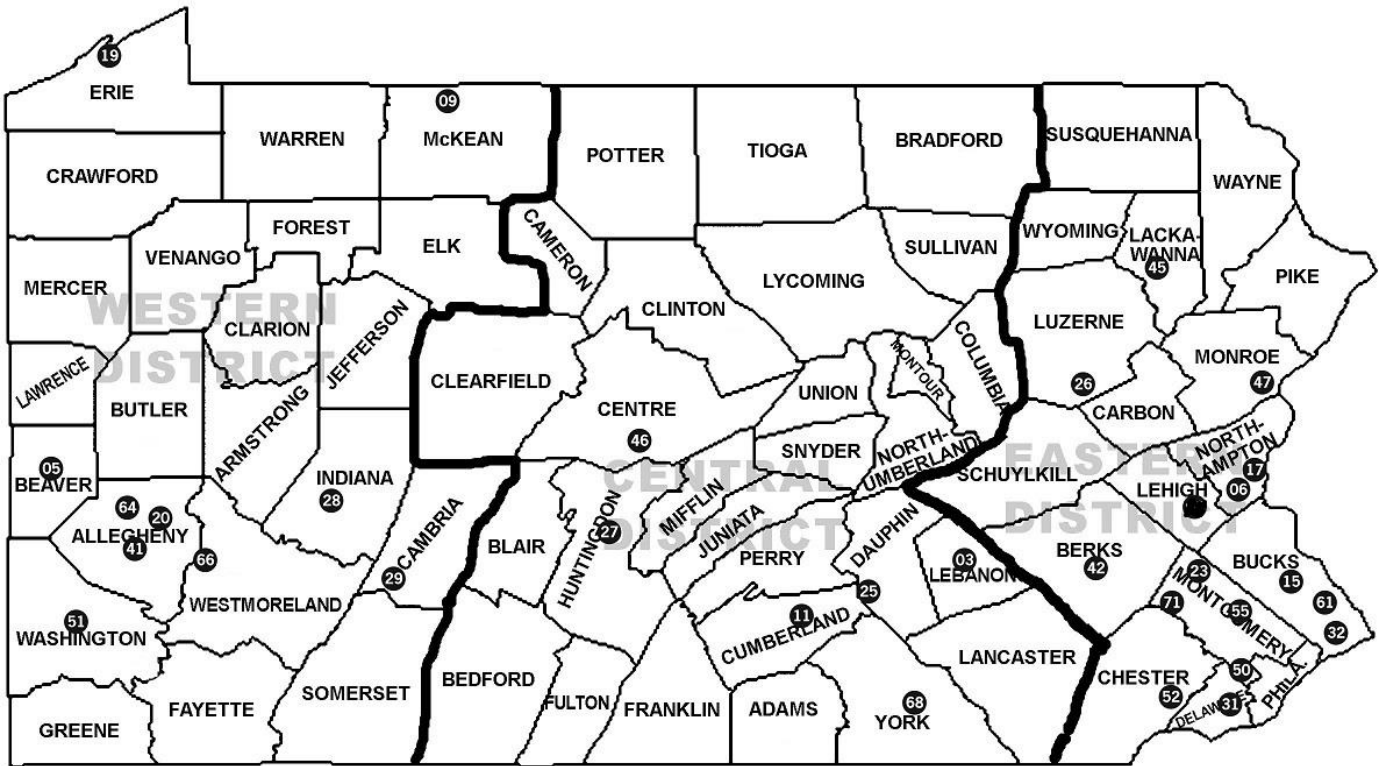

PENNSYLVANIA BRANCHES

Western District

- 05 – [Beaver Valley \(on Facebook\)](#)
- 09 – [Bradford](#)
- 19 – [Erie](#)
- 20 – [Fox Chapel Area](#)
- 28 – [Indiana Co](#)
- 29 – [Johnstown](#)
- 41 – [Pittsburgh](#)
- 51 – [Washington](#)
- 64 – [North Hills Pittsburgh \(on Facebook\) Newsletter](#)
- 66 – [Murrysville Area](#)

Central District

- 03 – [Lebanon Valley](#)
- 11 – [Carlisle \(on Facebook\) Newsletter](#)
- 25 – [Harrisburg \(on Facebook\)](#)
- 27 – [Huntingdon](#)
- 46 – [State College \(on Facebook\) Newsletter](#)
- 68 – [York Newsletter](#)

Eastern District

- 06 – [Bethlehem \(on Facebook\) Newsletter](#)
- 15 – [Doylestown](#)
- 17 – [Easton \(on Facebook\) Newsletter](#)
- 23 – [NEMCO * \(on Facebook\)](#)
- 26 – [Hazelton](#)
- 31 – [Eastern Delaware County \(on Facebook\) Newsletter](#)
- 32 – [Lower Bucks](#)
- 42 – [Reading](#)
- 45 – [Scranton](#)
- 47 – [Pocono Area](#)
- 50 – [Valley Forge](#)
- 52 – [West Chester-Chester County Newsletter](#)
- 55 – [Lansdale](#)
- 61 – [Makefield Area](#)
- 71 – [Pottstown Area](#)

* Northeastern Montgomery County

As of August 1, 2022

<https://aauw-pa.aauw.net/files/2022/06/20220613-PA-All-Branches-Map.pdf>