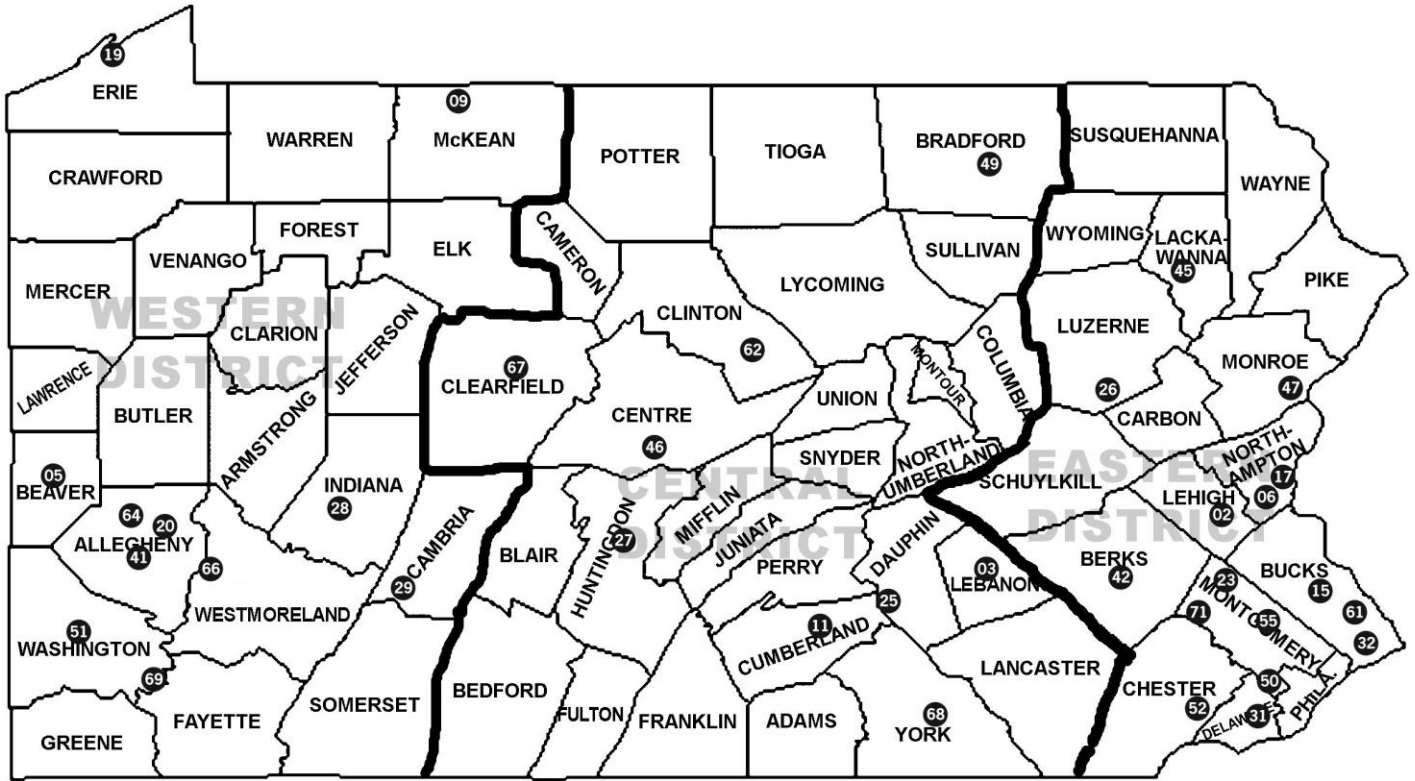

## PENNSYLVANIA BRANCHES

### Western District

- 05 – [Beaver Valley \(on Facebook\)](#)
- 09 – [Bradford](#)
- 19 – [Erie](#)
- 20 – [Fox Chapel Area](#)
- 28 – [Indiana Co](#)
- 29 – [Johnstown](#)
- 41 – [Pittsburgh](#)
- 51 – [Washington](#)
- 64 – [North Hills Pittsburgh \(on Facebook\) Newsletter](#)
- 66 – [Murrysville Area](#)

### Central District

- 03 – [Lebanon Valley](#)
- 11 – [Carlisle \(on Facebook\) Newsletter](#)
- 25 – [Harrisburg \(on Facebook\)](#)
- 27 – [Huntingdon](#)
- 46 – [State College \(on Facebook\) Newsletter](#)
- 62 – [Lock Haven](#)
- 67 – [Clearfield Area](#)
- 68 – [York Newsletter](#)

\* Northeastern Montgomery County