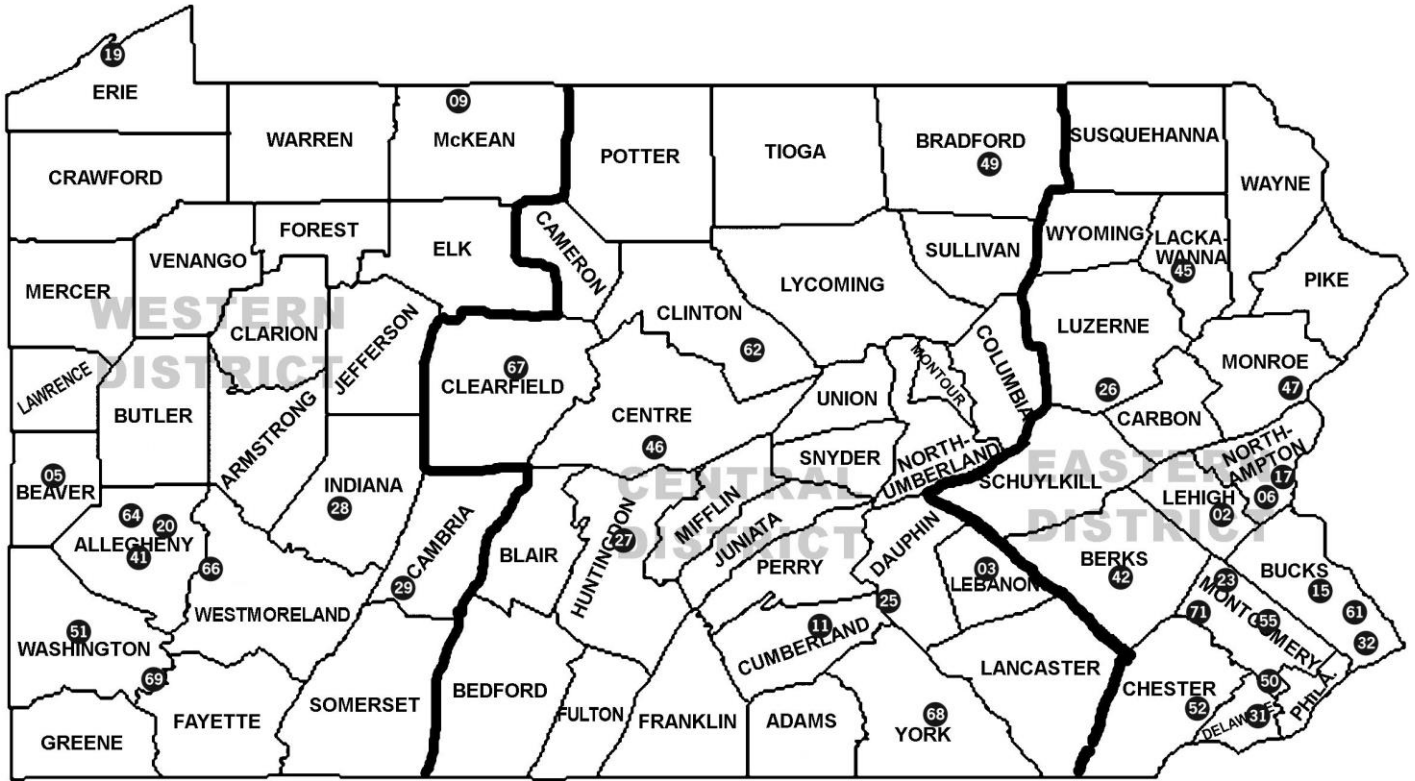

PENNSYLVANIA BRANCHES

Western District

- 05 – [Beaver Valley \(on Facebook\)](#)
- 09 – [Bradford](#)
- 19 – [Erie](#)
- 20 – [Fox Chapel Area](#)
- 28 – [Indiana Co](#)
- 29 – [Johnstown](#)
- 41 – [Pittsburgh](#)
- 51 – [Washington](#)
- 64 – [North Hills Pittsburgh \(on Facebook\) Newsletter](#)
- 66 – [Murrysville Area](#)
- 69 – [California](#)

Central District

- 03 – [Lebanon Valley](#)
- 11 – [Carlisle \(on Facebook\) Newsletter](#)
- 25 – [Harrisburg \(on Facebook\)](#)
- 27 – [Huntingdon](#)
- 46 – [State College \(on Facebook\) Newsletter](#)
- 49 – [Towanda](#)
- 62 – [Lock Haven](#)
- 67 – [Clearfield Area](#)
- 68 – [York Newsletter](#)

Eastern District

- 02 – [Allentown Newsletter](#)
- 06 – [Bethlehem \(on Facebook\) Newsletter](#)
- 15 – [Doylestown](#)
- 17 – [Easton \(on Facebook\) Newsletter](#)
- 23 – [NEMCO * \(on Facebook\)](#)
- 26 – [Hazleton](#)
- 31 – [Eastern Delaware County Newsletter](#)
- 32 – [Lower Bucks](#)
- 42 – [Reading](#)
- 45 – [Scranton](#)
- 47 – [Pocono Area](#)
- 50 – [Valley Forge](#)
- 52 – [West Chester-Chester County Newsletter](#)
- 55 – [Lansdale](#)
- 61 – [Makefield Area](#)
- 71 – [Pottstown Area](#)

* Northeastern Montgomery County