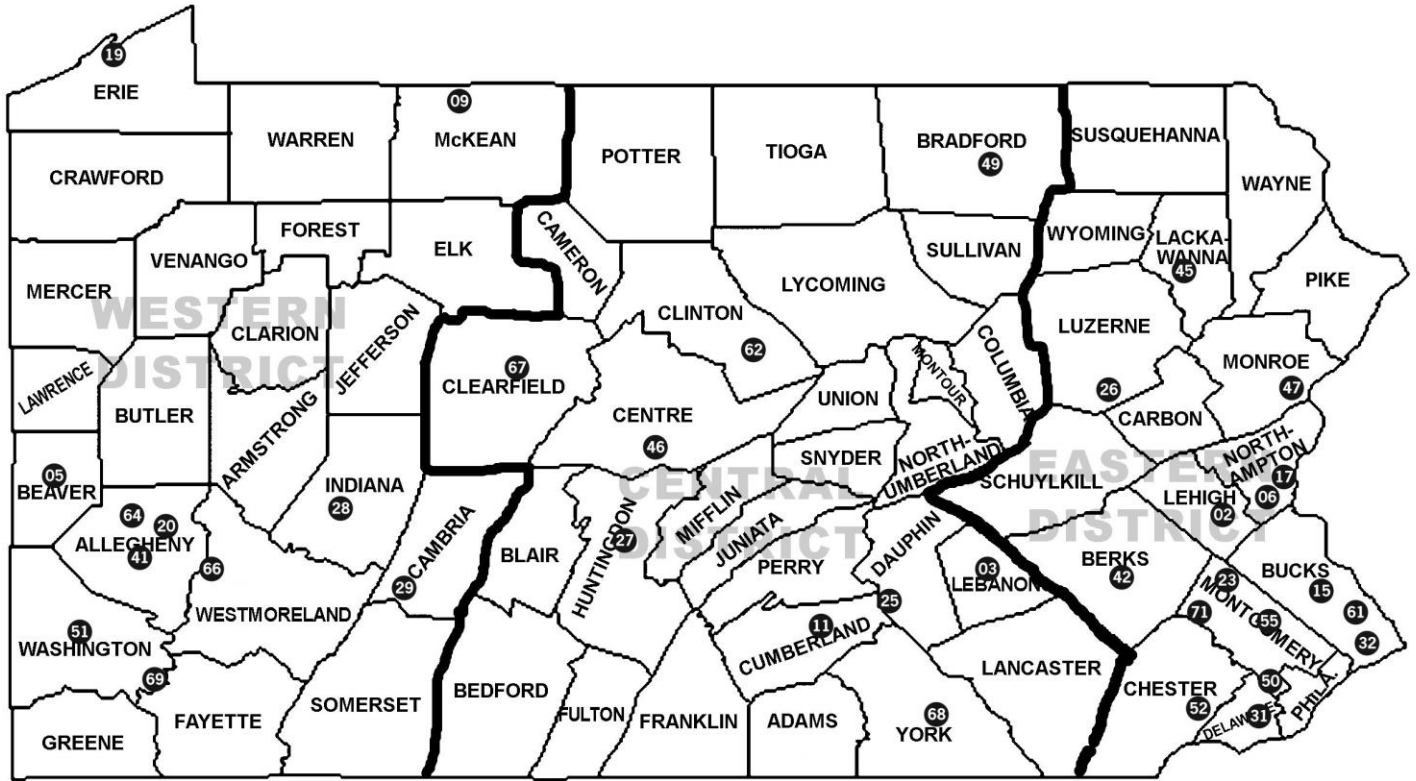

PENNSYLVANIA BRANCHES

Western District

- 05 – [Beaver Valley \(on Facebook\)](#)
- 09 – [Bradford](#)
- 19 – [Erie](#)
- 20 – [Fox Chapel Area](#)
- 28 – [Indiana Co](#)
- 29 – [Johnstown](#)
- 41 – [Pittsburgh \(on Facebook\)](#)
- 51 – [Washington](#)
- 64 – [North Hills Pittsburgh \(on Facebook\) Newsletter](#)
- 66 – [Murrysville Area](#)
- 69 – [California](#)

Central District

- 03 – [Lebanon Valley](#)
- 11 – [Carlisle \(on Facebook\) Newsletter](#)
- 25 – [Harrisburg \(on Facebook\)](#)
- 27 – [Huntingdon](#)
- 46 – [State College \(on Facebook\) Newsletter](#)
- 49 – [Towanda](#)
- 62 – [Lock Haven](#)
- 67 – [Clearfield Area](#)
- 68 – [York Newsletter](#)

Eastern District

- 02 – [Allentown Newsletter](#)
- 06 – [Bethlehem \(on Facebook\) Newsletter](#)
- 15 – [Doylestown](#)
- 17 – [Easton \(on Facebook\) Newsletter](#)
- 23 – [NEMCO * \(on Facebook\)](#)
- 26 – [Hazleton](#)
- 31 – [Eastern Delaware County Newsletter](#)
- 32 – [Lower Bucks](#)
- 42 – [Reading](#)
- 45 – [Scranton](#)
- 47 – [Pocono Area](#)
- 50 – [Valley Forge](#)
- 52 – [West Chester-Chester County Newsletter](#)
- 55 – [Lansdale](#)
- 61 – [Makefield Area](#)
- 71 – [Pottstown Area](#)

* Northeastern Montgomery County