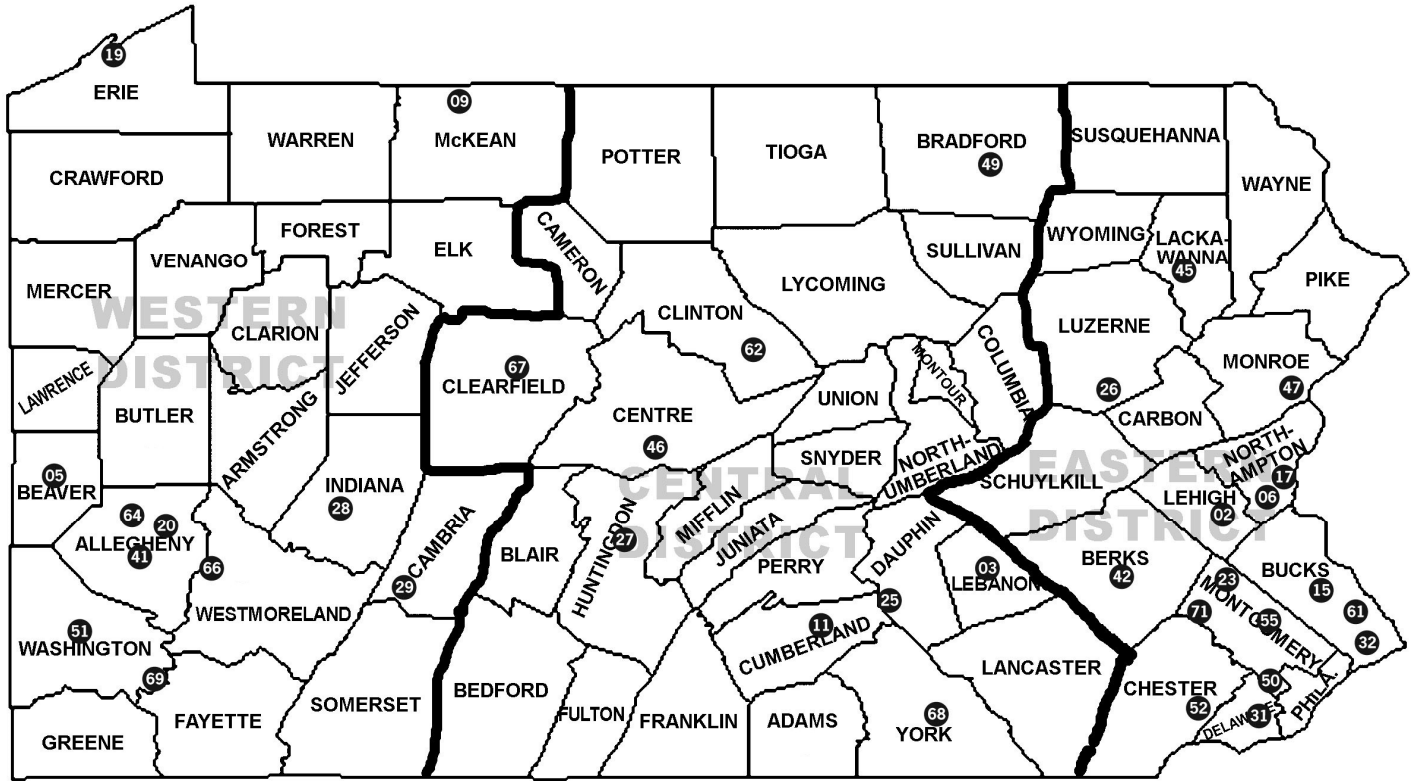

## PENNSYLVANIA BRANCHES

### Western District

- 05 – [Beaver Valley \(on Facebook\)](#)
- 09 – [Bradford](#)
- 19 – [Erie](#)
- 20 – [Fox Chapel Area](#)
- 28 – [Indiana Co](#)
- 29 – [Johnstown](#)
- 41 – [Pittsburgh \(on Facebook\)](#)
- 51 – [Washington](#)
- 64 – [North Hills Pittsburgh \(on Facebook\) Newsletter](#)
- 66 – [Murrysville Area](#)
- 69 – [California](#)

### Central District

- 03 – [Lebanon Valley](#)
- 11 – [Carlisle \(on Facebook\) Newsletter](#)
- 25 – [Harrisburg \(on Facebook\)](#)
- 27 – [Huntingdon](#)
- 46 – [State College \(on Facebook\) Newsletter](#)
- 49 – [Towanda](#)
- 62 – [Lock Haven](#)
- 67 – [Clearfield Area](#)
- 68 – [York Newsletter](#)

\* Northeastern Montgomery County