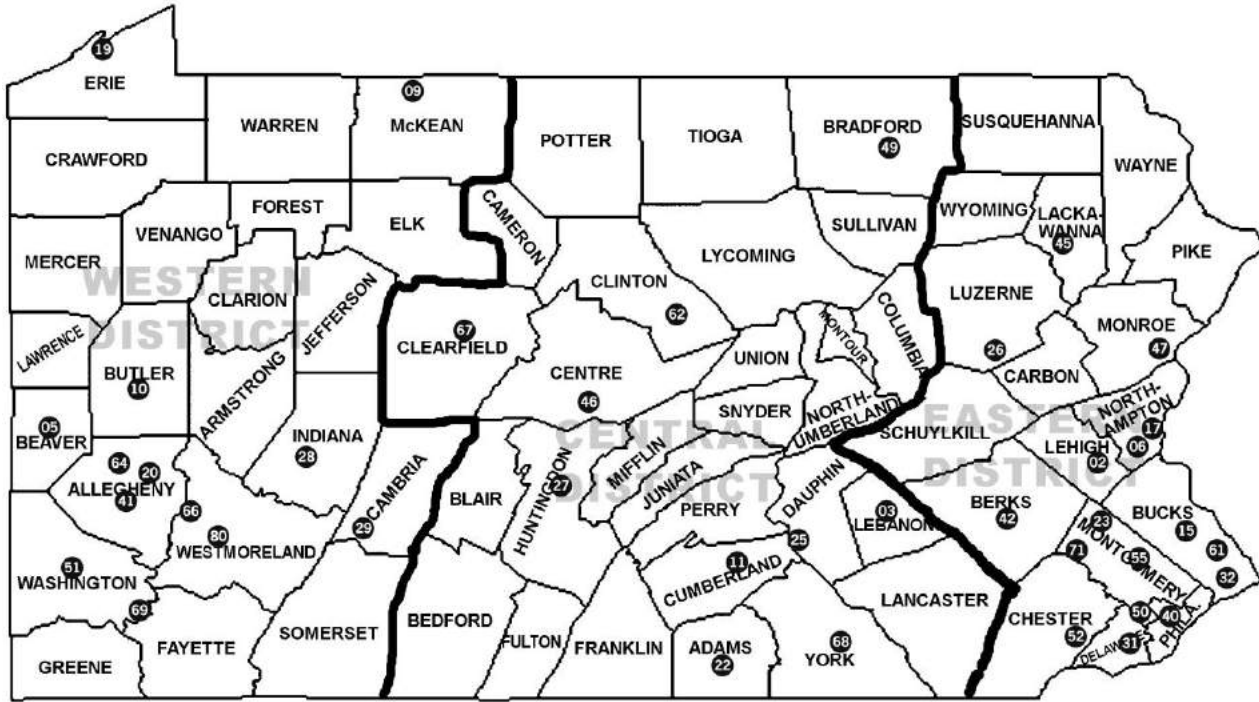

PENNSYLVANIA BRANCHES

Western District

- 05 – Beaver Valley ([on Facebook](#))
- 09 - [Bradford](#)
- 10 – [Butler](#)
- 19 – [Erie](#)
- 20 – [Fox Chapel Area](#)
- 28 – [Indiana Co](#)
- 29 – [Johnstown](#)
- 41 – [Pittsburgh \(on Facebook\)](#)
- 51 – Washington
- 64 – [North Hills Pittsburgh \(on Facebook\)](#)
- 66 – Murrysville Are
- 69 – California
- 80 – Greensburg Area

Central District

- 03 – Lebanon Valley
- 11 – [Carlisle](#)
- 22 - Gettysburg
- 25 – [Harrisburg \(on Facebook\)](#)
- 27 – [Huntingdon](#)
- 46 – [State College \(on Facebook\)](#)
- 49 – [Towanda](#)
- 62 – [Lock Haven](#)
- 67 – Clearfield Area
- 68 – [York](#)

Eastern District

- 02 – [Allentown](#)
- 06 – [Bethlehem \(on Facebook\)](#)
- 15 – [Doylestown](#)
- 17 – [Easton \(on Facebook\)](#)
- 23 – [NEMCO * \(on Facebook\)](#)
- 26 – Hazleton
- 31 – Eastern Delaware County
- 32 – Levittown-Lower Bucks
- 40 – [Philadelphia](#)
- 42 – [Reading](#)
- 45 – Scranton
- 47 – Pocono Area
- 50 – [Valley Forge](#)
- 52 – [West Chester-Chester County](#)
- 55 – [Lansdale](#)
- 61 – [Makefield Area](#)
- 71 – Pottstown Area

* Northeastern Montgomery County